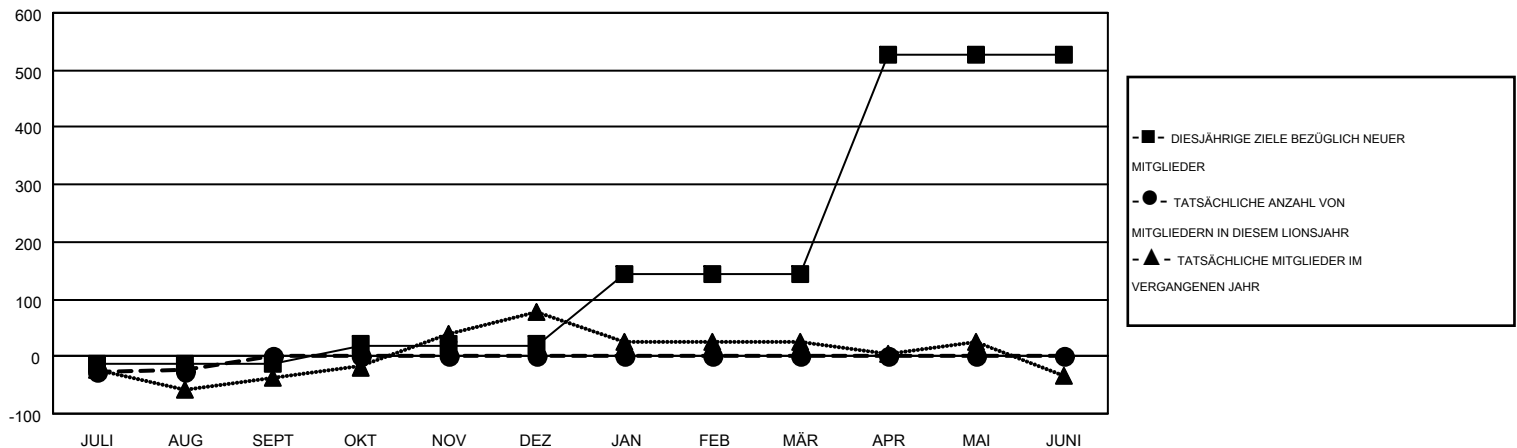

MONTHLY MEMBERSHIP PROGRESS REPORT

Results as of: 8/31/2016

Multiple District 111

LOCATION: GERMANY

GMT: CARL ROBERT RETTBY

GMT KONST. GEB.: 4

Clubs					Pro Mitglied				
ERGEBNISSE FÜR 2016-2017					ERGEBNISSE FÜR 2016-2017				
QUARTAL	ZIEL NEUE CLUBS	NEUE CLUBS	AUFGELOSTE CLUBS	NETTO-GEWINN/-VERLUST	QUARTAL	ZIEL NEUE MITGLIEDER	HINZUGEFÜGTE GRÜNDUNGS- UND NEUE MITGLIEDER	AUSGESCHIEDENE MITGLIEDER	NETTO-GEWINN/-VERLUST
JULI/AUG/SEPT	2	1	0	1	JULI/AUG/SEPT	-14	347	372	-25
OKT/NOV/DEZ	2	0	0	0	OKT/NOV/DEZ	34	0	0	0
JAN/FEB/MÄR	4	0	0	0	JAN/FEB/MÄR	124	0	0	0
APR/MAI/JUNI	13	0	0	0	APR/MAI/JUNI	383	0	0	0

ZIELE UND TATSÄCHLICHE NEUE CLUBS KUMULATIV

ZIELE UND TATSÄCHLICHE MITGLIEDER KUMULATIV

ABGEMELDETE CLUBS: 0	245 VON 1557 CLUBS HABEN 1 ODER MEHR NEUE MITGLIEDER AUFGENOMMEN	<u>GESCHLECHTERVERTEILUNG</u>			
<u>AUSGETRETENE MITGLIEDER</u>		MANN	44,069 (84.48%)		
VERSTORBEN	78	FRAU	8,098 (15.52%)		
CLUB AUFGELOST	0	KLICKEN SIE HIER FÜR ANGABEN ZUM ZUSTAND DES CLUBS			
ANDERE	294			FAMILIENMITGLIEDER	628
GESAMT	372			HAUSHALTSVORSTAND	314
		NICHT-FAMILIENVORSTAND	314		