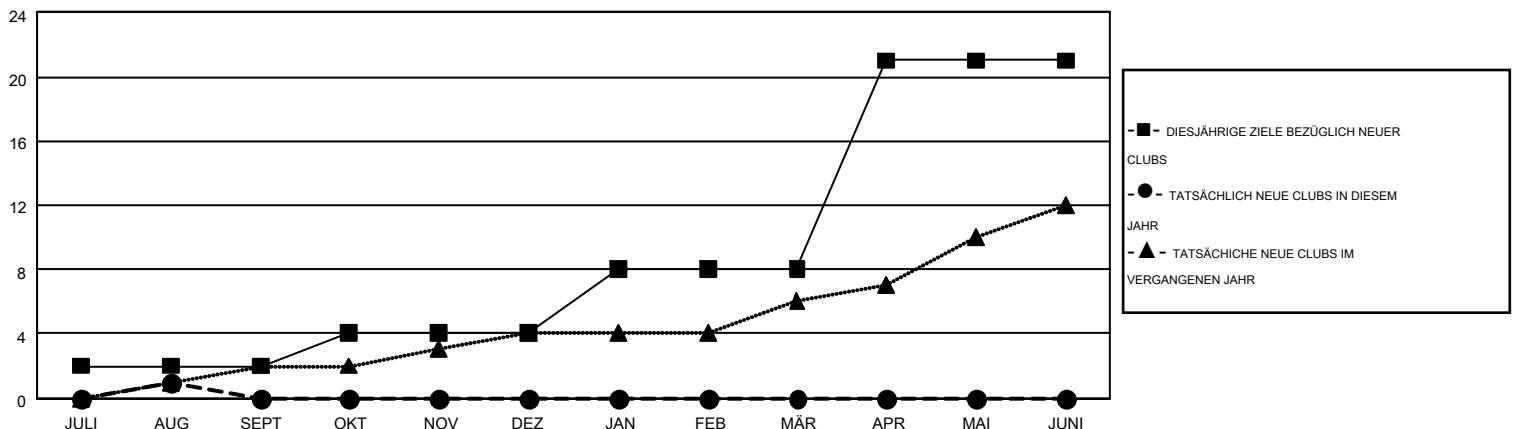

MONTHLY MEMBERSHIP PROGRESS REPORT

Results as of: 8/31/2016

Multiple District 111

LOCATION: GERMANY

GMT: CARL ROBERT RETTBY

GMT KONST. GEB.: 4

Clubs					Pro Mitglied				
ERGEBNISSE FÜR 2016-2017					ERGEBNISSE FÜR 2016-2017				
QUARTAL	ZIEL NEUE CLUBS	NEUE CLUBS	AUFGELOSTE CLUBS	NETTO-GEWINN/-VERLUST	QUARTAL	ZIEL NEUE MITGLIEDER	HINZUGEFÜGTE GRÜNDUNGS- UND NEUE MITGLIEDER	AUSGESCHIEDENE MITGLIEDER	NETTO-GEWINN/-VERLUST
JULI/AUG/SEPT	2	1	0	1	JULI/AUG/SEPT	-14	347	372	-25
OKT/NOV/DEZ	2	0	0	0	OKT/NOV/DEZ	34	0	0	0
JAN/FEB/MÄR	4	0	0	0	JAN/FEB/MÄR	124	0	0	0
APR/MAI/JUNI	13	0	0	0	APR/MAI/JUNI	383	0	0	0

ZIELE UND TATSÄCHLICHE NEUE CLUBS KUMULATIV

ZIELE UND TATSÄCHLICHE MITGLIEDER KUMULATIV

ABGEMELDETE CLUBS: 0	245 VON 1557 CLUBS HABEN 1 ODER MEHR NEUE MITGLIEDER AUFGENOMMEN	<u>GESCHLECHTERVERTEILUNG</u>			
<u>AUSGETRETENE MITGLIEDER</u>		MANN	44,069 (84.48%)		
VERSTORBEN	78	FRAU	8,098 (15.52%)		
CLUB AUFGELOST	0	KLICKEN SIE HIER FÜR ANGABEN ZUM ZUSTAND DES CLUBS			
ANDERE	294			FAMILIENMITGLIEDER	628
GESAMT	372			HAUSHALTSVORSTAND	314
		NICHT-FAMILIENVORSTAND	314		